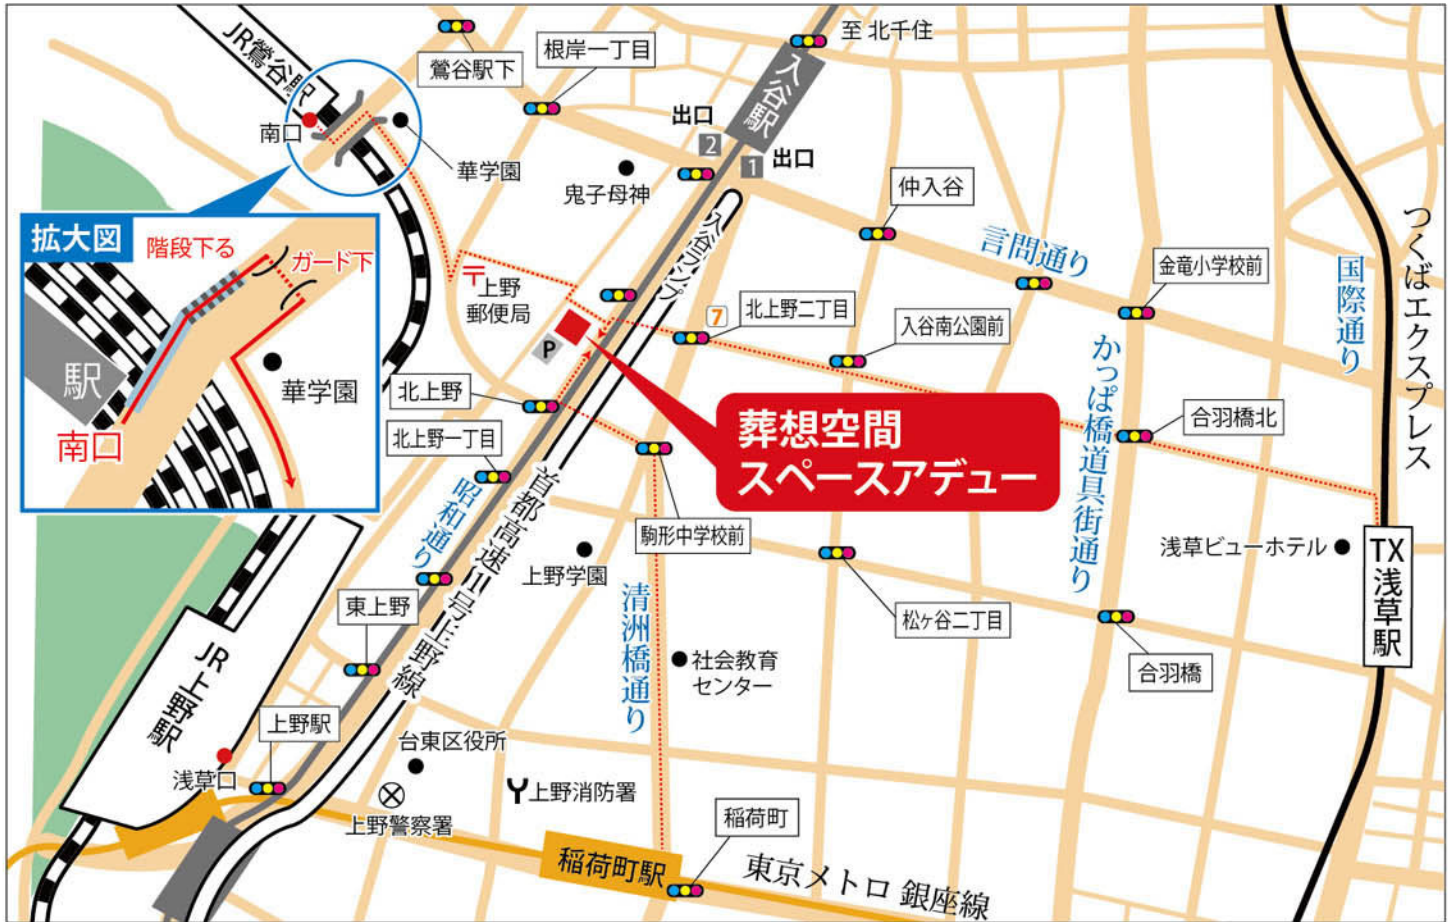

アクセス

電車の場合

- 「入谷駅」(日比谷線) … 1・2番出口より徒歩3分。昭和通り右沿を高速方面へ信号1つ目角。
- 「鶯谷駅」(JR) … 南口より徒歩8分。地図参照
- 「上野駅」(JRほか) … 浅草口より徒歩10分。昭和通り(高速)左折、信号6つ目左角
- 「稲荷町駅」(銀座線) … 3・2番出口より徒歩11分。地図参照。
- 「TX浅草駅」(つくばエクスプレス線) … A1・A2出口徒歩16分。地図参照

バスの場合

- 都営バス/上26・草41系…「鬼子母神前」バス停より徒歩3分。「入谷駅」案内同様。
- 循環バス/南めぐりん・東西めぐりん…「上野学園」バス停より徒歩4分。
北めぐりん …… 「鶯谷駅南」バス停より徒歩6分。言問通りから昭和通り左折、信号1つ目

お車の場合

- 昭和通り下り車線沿い(北千住方面)、「北上野」信号の次の信号角。
- 館内駐車場は数台のため、式当日ご利用は各葬家様用に駐車限定させていただきます。
お近くのコインパーキングをご利用ください。